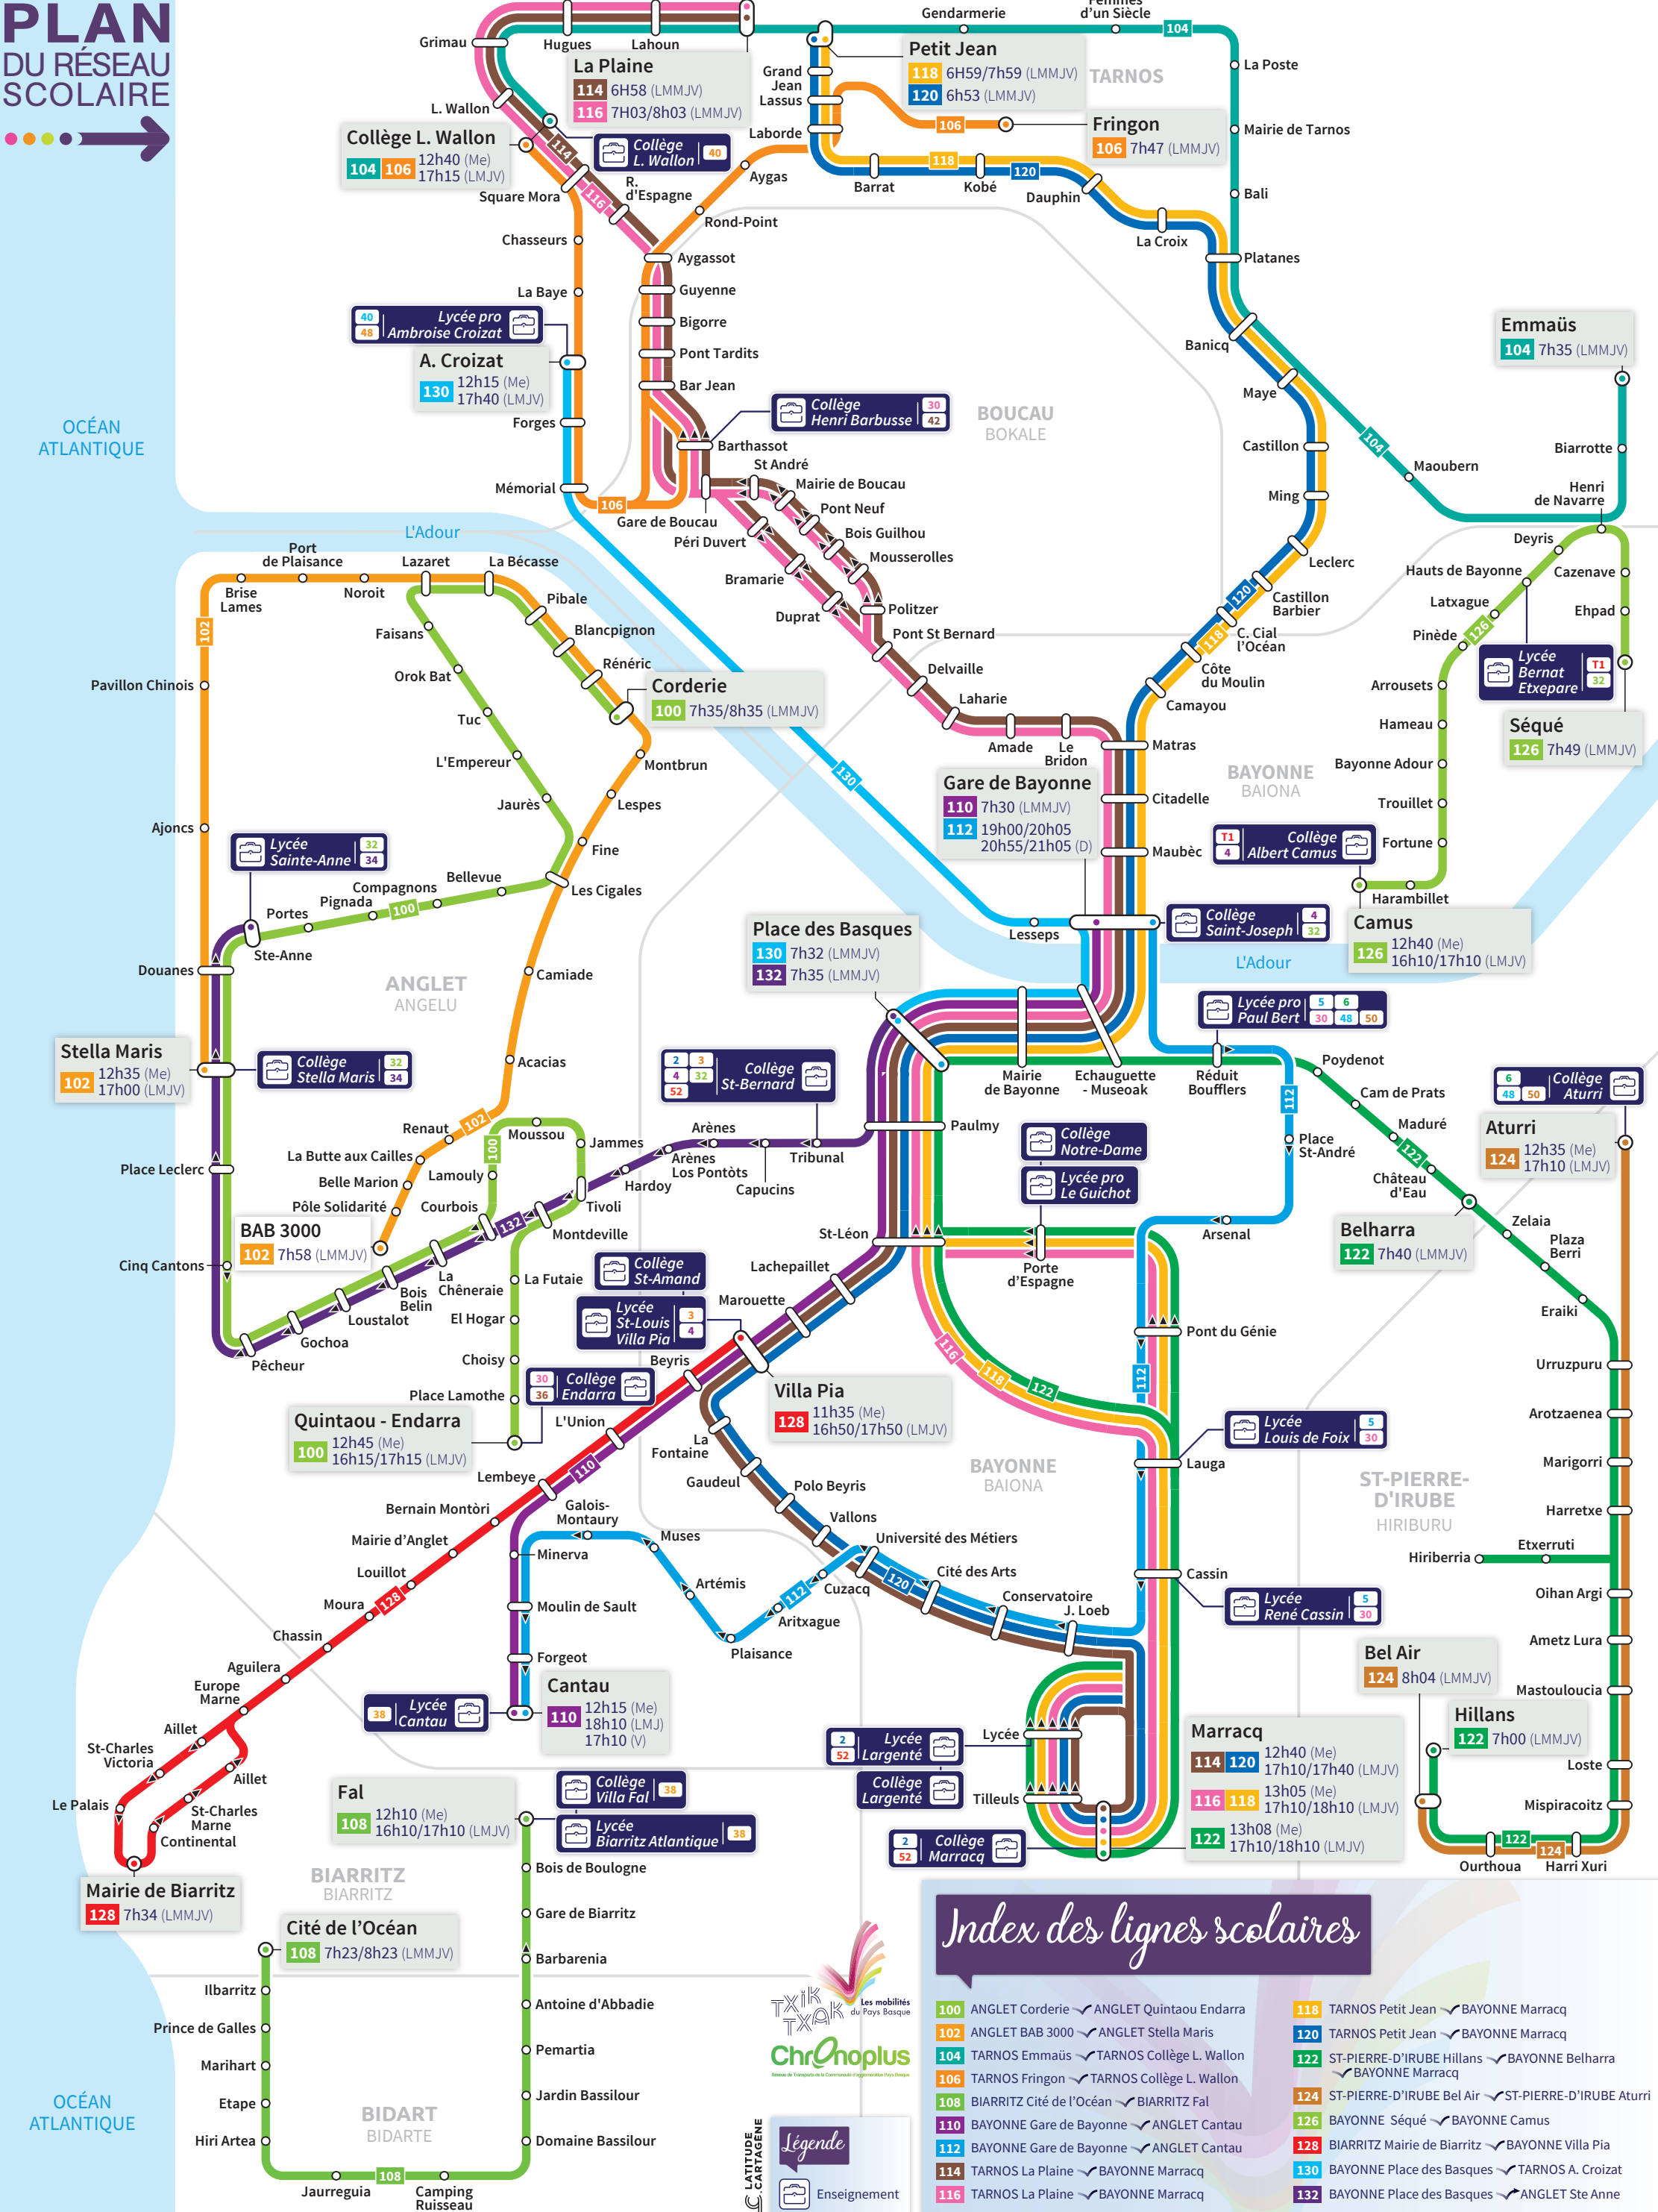

PLAN DU RÉSEAU SCOLAIRE

Océan Atlantique

Océan Atlantique

Index des lignes scolaires

100	ANGLET Corderie	ANGLET Quintau Endarra	118	TARNOS Petit Jean	BAYONNE Marracq
102	ANGLET BAB 3000	ANGLET Stella Maris	120	TARNOS Petit Jean	BAYONNE Marracq
104	TARNOS Emmaüs	TARNOS Collège L. Wallon	122	ST-PIERRE-D'IRUBE Hillans	BAYONNE Belharra
106	TARNOS Fringon	TARNOS Collège L. Wallon			BAYONNE Marracq
108	BIARRITZ Cité de l'Océan	BIARRITZ Fal	124	ST-PIERRE-D'IRUBE Bel Air	ST-PIERRE-D'IRUBE Aturri
110	BAYONNE Gare de Bayonne	ANGLET Cantau	126	BAYONNE Séqué	BAYONNE Camus
112	BAYONNE Gare de Bayonne	ANGLET Cantau	128	BIARRITZ Mairie de Biarritz	BAYONNE Villa Pia
114	TARNOS La Plaine	BAYONNE Marracq	130	BAYONNE Place des Basques	TARNOS A. Croizat
116	TARNOS La Plaine	BAYONNE Marracq	132	BAYONNE Place des Basques	ANGLET Ste Anne

TXIK TXAK
Les mobilités du Pays Basque

Chronoplus
Réseau de Transport de la Communauté d'agglomération Pays Basque

Légende
Enseignement