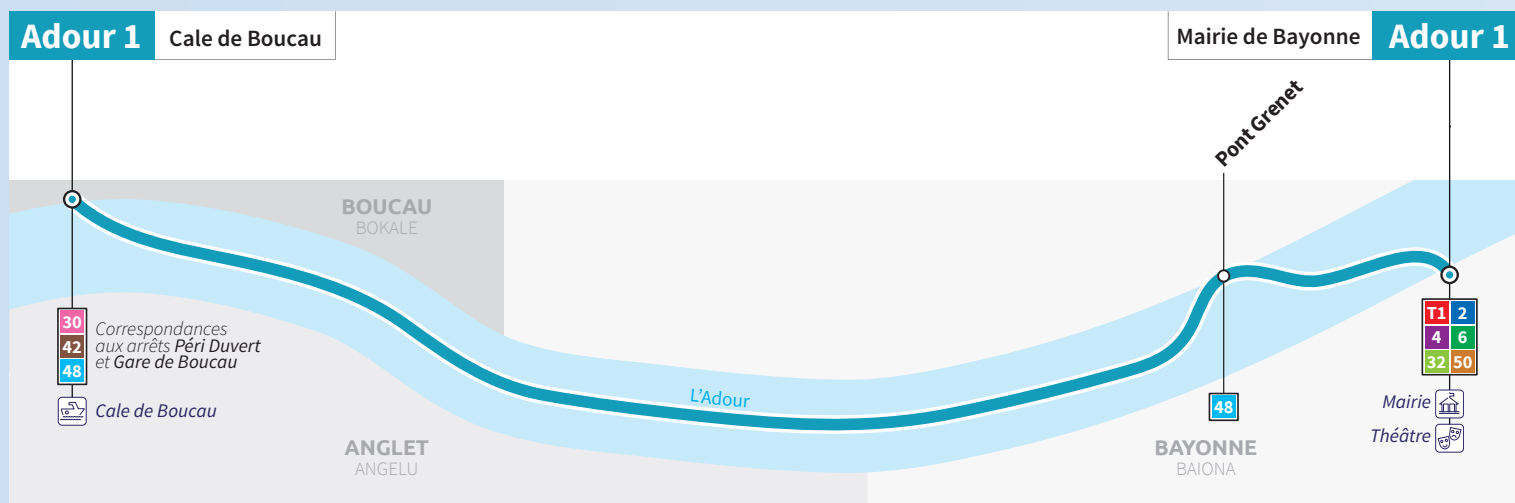

Je télécharge l'application gratuite sur mon smartphone pour rester connecté !

Je calcule mon itinéraire

➔ NOUVEAU RÉSEAU !

Horaires valables
du 2 septembre 2019
à juin 2020

ADOUR 1

Éd. n°2

Cale de Boucau ↔ Mairie de Bayonne

Chronoplus
Réseau de Transports de la Communauté d'agglomération Pays Basque

 **HORAIRES VALABLES DU 2 SEPTEMBRE 2019 À JUIN 2020**

Adour 1

DU LUNDI AU SAMEDI

CALE DE BOUCAU  **MAIRIE DE BAYONNE**

CALE DE BOUCAU	07:21	08:06	08:51	09:36	10:21	11:06	11:51	12:36	13:21	14:06	14:51	15:36	16:21	17:06	17:51	18:36	19:21	20:06
BAYONNE PONT GRENET	07:35	08:20	09:05	09:50	10:35	11:20	12:05	12:50	13:35	14:20	15:05	15:50	16:35	17:20	18:05	18:50	19:35	20:20
MAIRIE DE BAYONNE	07:38	08:23	09:08	09:53	10:38	11:23	12:08	12:53	13:38	14:23	15:08	15:53	16:38	17:23	18:08	18:53	19:38	20:23