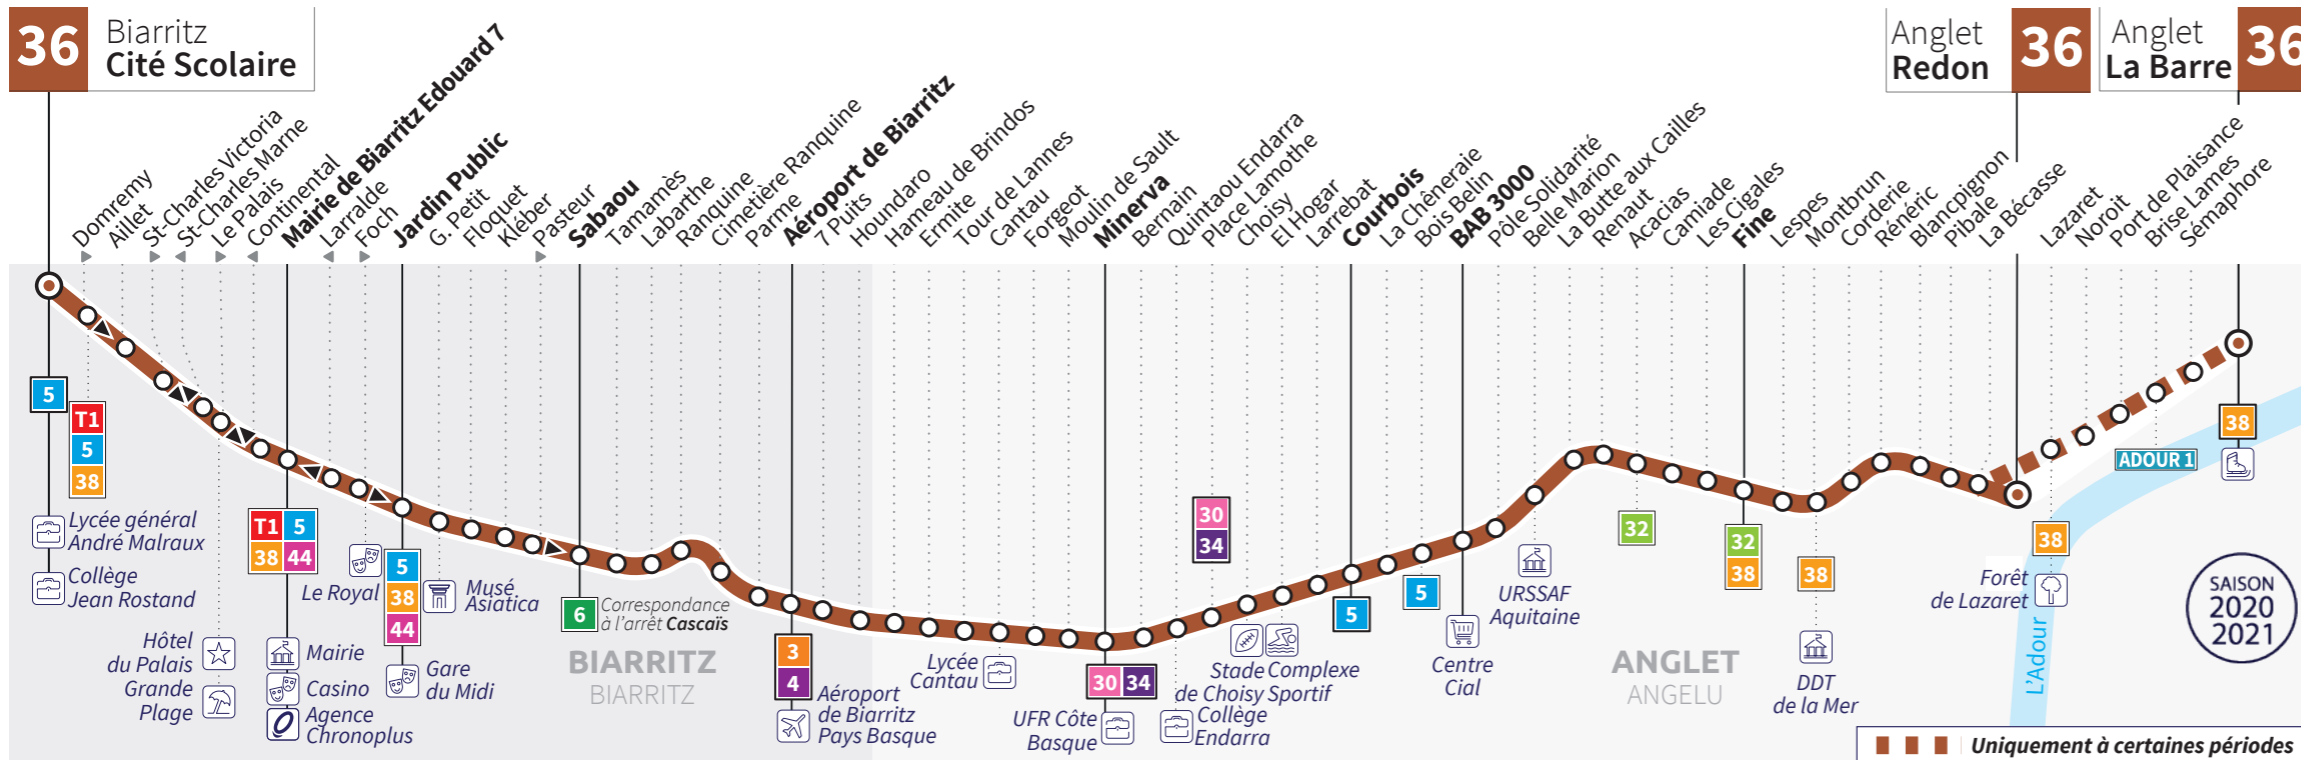

HORAIRES VALABLES DU 21 SEPTEMBRE 2020 À JUIN 2021

INFORMATIONS PRATIQUES

- **UN SUPPORT ADAPTÉ À VOS BESOINS**
- **UN TARIF POUR CHACUN**

- **Le billet sans contact rechargeable** 0,20€ à l'achat et rechargeable à volonté pour vos voyages occasionnels
- **La carte nominative gratuite et rechargeable à distance**
- **PASS 1h = 1€**
- **PASS 24h = 2€**
- **Ticket p'tit groupe = 5€** (3 à 5 personnes, un aller-retour dans la journée)
- **Abonnement tout public : 30€ / mois, 300€ / an**

Transport gratuit pour les moins de 6 ans

Je monte, Je valide!
la validation est obligatoire, même en correspondance.

OÙ ACHETER MES TITRES DE TRANSPORT ?

- **Aux distributeurs automatiques** installés aux stations du Tram'bus
- **Dans les agences Chronoplus de Bayonne et Biarritz**
- **Dans l'un de nos nombreux points relais** (liste complète sur le site chronoplus.eu)
- **Sur l'e-boutique** via le site chronoplus.eu

36 LES DIMANCHES ET JOURS FÉRIÉS

BIARRITZ CITÉ SCOLAIRE → ANGLET LA BARRE	07:30	08:30	09:30	10:30	11:30	12:30	13:30	14:30	15:30	16:30	17:30	18:30	19:31	20:30	21:30
BIARRITZ CITÉ SCOLAIRE	07:30	08:30	09:30	10:30	11:30	12:30	13:30	14:30	15:30	16:30	17:30	18:30	19:31	20:30	21:30
MAIRIE DE BIARRITZ - ÉDOUARD 7	07:37	08:37	09:37	10:37	11:37	12:37	13:37	14:37	15:37	16:37	17:37	18:37	19:38	20:37	21:37
BIARRITZ JARDIN PUBLIC	07:38	08:39	09:39	10:38	11:39	12:38	13:39	14:38	15:39	16:39	17:39	18:39	19:40	20:39	21:39
BIARRITZ SABAOU	07:44	08:44	09:44	10:44	11:44	12:44	13:45	14:44	15:44	16:44	17:45	18:44	19:45	20:44	21:44
AÉROPORT DE BIARRITZ	07:49	08:50	09:50	10:49	11:50	12:49	13:51	14:49	15:50	16:50	17:51	18:50	19:51	20:50	21:50
ANGLET MINERVA	07:58	08:59	09:59	10:58	11:59	12:58	14:00	14:58	15:59	16:59	18:00	18:59	20:00	20:59	21:59
ANGLET COURBOIS	08:02	09:03	10:03	11:02	12:04	13:02	14:04	15:02	16:03	17:03	18:04	19:03	20:04	21:03	22:03
ANGLET BAB 3000	08:04	09:04	10:05	11:04	12:05	13:04	14:06	15:04	16:05	17:05	18:06	19:05	20:06	21:05	22:05
ANGLET FINE	08:09	09:10	10:11	11:10	12:12	13:10	14:11	15:09	16:10	17:10	18:12	19:11	20:11	21:10	22:10
ANGLET LA BARRE	08:19	09:19	10:21	11:20	12:22	13:20	14:21	15:19	16:20	17:20	18:22	19:21	20:21	21:20	22:20