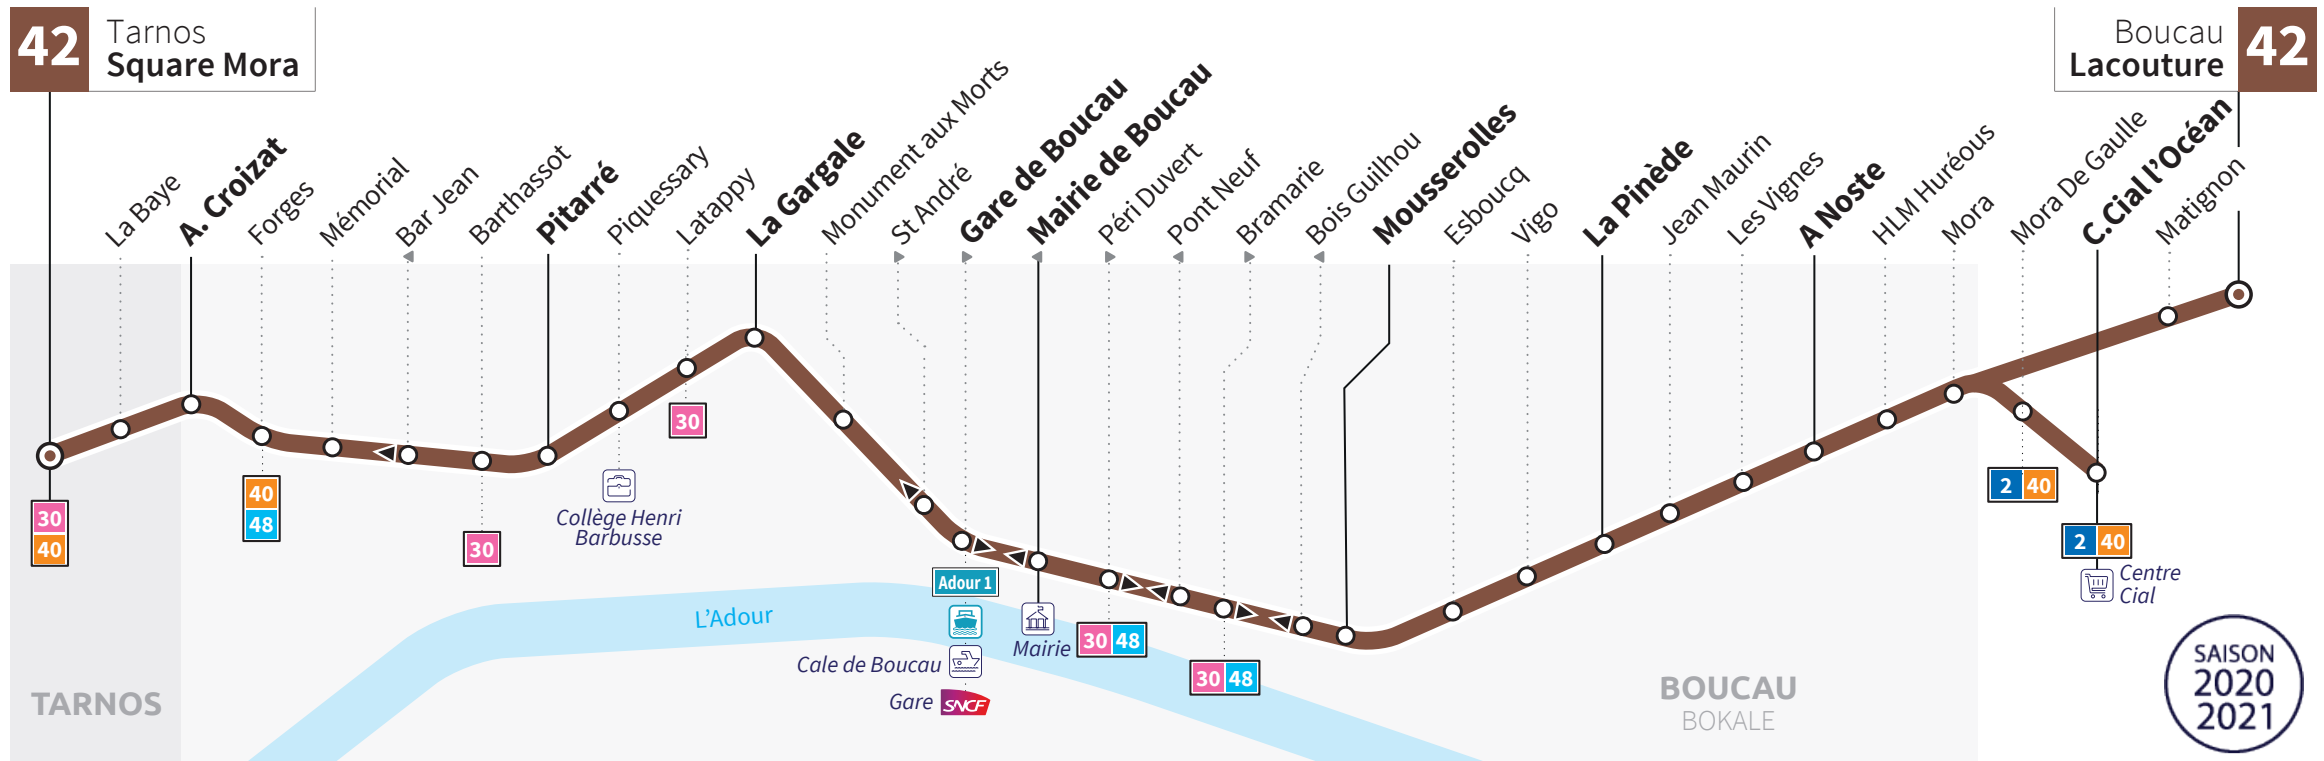

Horaires valables du 5 octobre 2020 à juin 2021

SAISON 2020 2021

42

Éd. n°2

Tarnos Square Mora ↔ Boucau Lacouture

Du lundi au samedi
De 7h à 19h30
Toutes les 60 mn

Le dimanche
De 8h30 à 19h30
Toutes les 120 mn

Chronoplus

Réseau de Transports de la Communauté d'agglomération Pays Basque

Les mobilités du Pays Basque

HORAIRES VALABLES DU 5 OCTOBRE 2020 À JUIN 2021

42 DU LUNDI AU VENDREDI

TARNOS SQUARE MORA → BOUCAU LACOUTURE

TARNOS SQUARE MORA	06:48	07:39	08:43	09:49	10:51	12:08	12:42	13:49	14:51	15:54	16:42	17:47	19:00
BOUCAU A. CROIZAT	06:50	07:42	08:46	09:51	10:53	12:10	12:44	13:51	14:53	15:56	16:45	17:50	19:02
BOUCAU PITARRÉ	06:55	07:46	08:50	09:56	10:58	12:15	12:49	13:56	14:58	16:01	16:49	17:54	19:07
BOUCAU LA GARGALE	06:56	07:48	08:52	09:57	10:59	12:16	12:50	13:57	14:59	16:02	16:51	17:56	19:08
GARE DE BOUCAU	06:58	07:50	08:54	09:59	11:01	12:18	12:52	13:59	15:01	16:04	16:53	17:58	19:10
BOUCAU MOUSSEROLLES	07:01	07:53	08:57	10:02	11:04	12:21	12:55	14:02	15:04	16:07	16:56	18:01	19:13
BOUCAU LA PINÈDE	07:04	07:56	09:00	10:05	11:07	12:24	12:58	14:05	15:07	16:10	16:59	18:04	19:16
BOUCAU A NOSTE	07:07	07:59	09:03	10:08	11:10	12:27	13:01	14:08	15:10	16:13	17:02	18:07	19:19
TARNOS C. CIAL L'OCÉAN	07:10	08:03	09:07	10:12	11:14	12:31	13:05	14:12	15:14	16:17	17:06	18:11	19:22
BOUCAU LACOUTURE	07:16	08:09	09:13	10:18	11:20	12:37	13:11	14:18	15:20	16:23	17:12	18:17	19:28