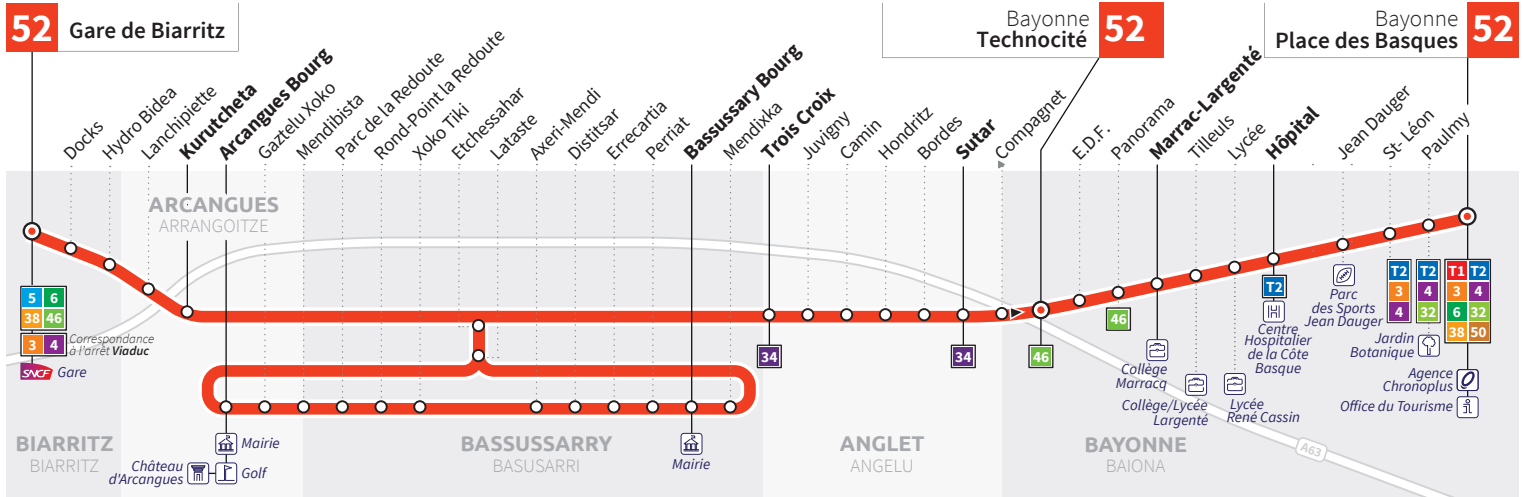

# HORAIRES VALABLES DU 26 AVRIL À JUIN 2021

**Gare de Biarritz**  
  
**Bayonne Place des Basques**

**Du lundi au vendredi**  
De 6h45 à 19h  
Toutes les 60 mn

**le samedi**  
De 7h à 19h  
Toutes les 60 mn

## 52 DU LUNDI AU VENDREDI

### GARE DE BIARRITZ → BAYONNE PLACE DES BASQUES

GARE DE BIARRITZ	6.46	7.14	7.45		9.09		10.42		12.15	13.19	14.15	15.05		16.05		17.02		17.55	19.00
ARCANGUES KURUTCHETA	6.55	7.23	7.53		9.16		10.49		12.22	13.26	14.22	15.12		16.11		17.09		18.02	19.06
ARCANGUES BOURG	7.01	7.31	7.59		9.22		10.54		12.27	13.31	14.27	15.17		16.16		17.14		18.08	19.11
BASSUSSARRY BOURG	7.14	7.45	8.11		9.34		11.04		12.38	13.41	14.37	15.27		16.26		17.25		18.19	19.21
ANGLET TROIS CROIX	7.18	7.49	8.15		9.37		11.07		12.41	13.44	14.40	15.30		16.29		17.28		18.22	19.24
ANGLET SUTAR	7.22	7.55	8.23		9.40		11.11		12.44	13.47	14.43	15.33		16.32		17.31		18.25	19.27
BAYONNE TECHNOCTÉ	7.27	8.05	8.36	9.02	9.43	10.45	11.14	12.02	12.47	13.50	14.46	15.36	16.15	16.35	17.02	17.34	18.03	18.28	19.29
BAYONNE MARRAC-LARGENTÉ	7.31	8.10	8.41	9.06	9.47	10.49	11.18	12.06	12.51	13.54	14.50	15.40	16.19	16.40	17.07	17.39	18.07	18.32	19.32
BAYONNE HÔPITAL	7.34	8.12	8.43	9.08	9.49	10.51	11.20	12.08	12.53	13.56	14.52	15.42	16.21	16.43	17.10	17.42	18.09	18.34	19.34
BAYONNE PLACE DES BASQUES	7.40	8.19	8.50	9.13	9.54	10.56	11.25	12.14	12.59	14.02	14.57	15.48	16.27	16.50	17.17	17.49	18.14	18.39	19.38