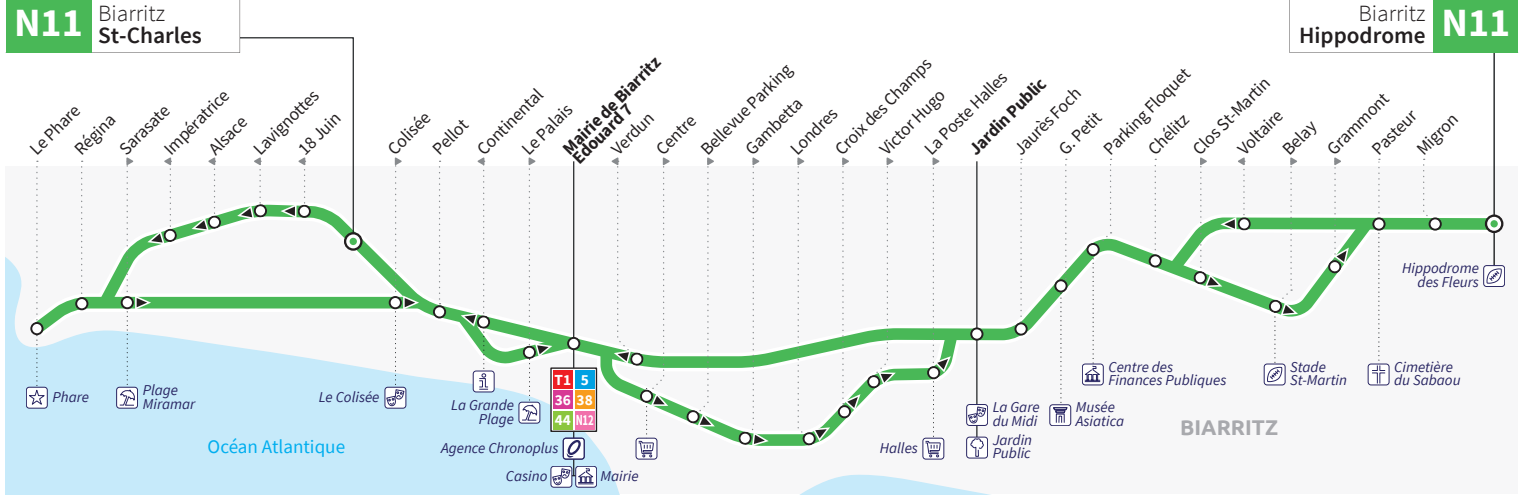

HORAIRES VALABLES À COMPTER DU 10 MAI

Biarriz St-Charles

Biarriz Hippodrome

Du lundi au samedi*
De 7h30 à 19h15
Toutes les 30 mn
*sauf jours fériés

N11 DU LUNDI AU SAMEDI (sauf jours fériés)

BIARRITZ ST-CHARLES ➔ BIARRITZ HIPPODROME