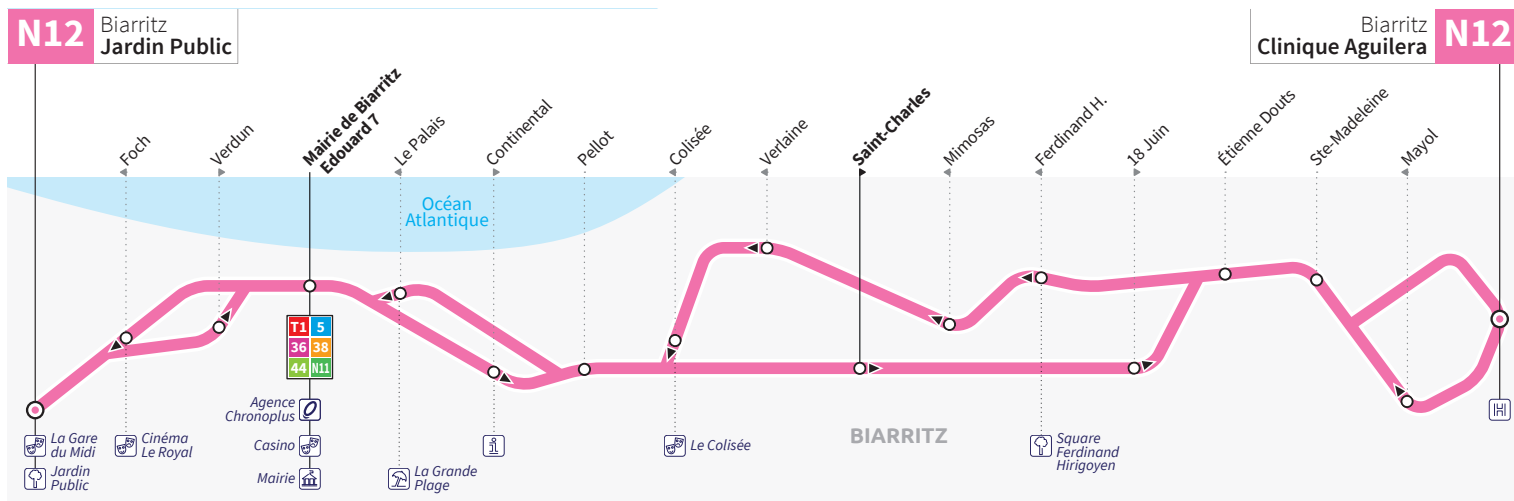

HORAIRES VALABLES DU 10 MAI AU 26 JUIN 2021

N12

Biarritz Jardin Public

Biarritz Clinique Aguilera

Du lundi au samedi*

De 7h30 à 19h30

Toutes les 35 mn

*sauf jours fériés