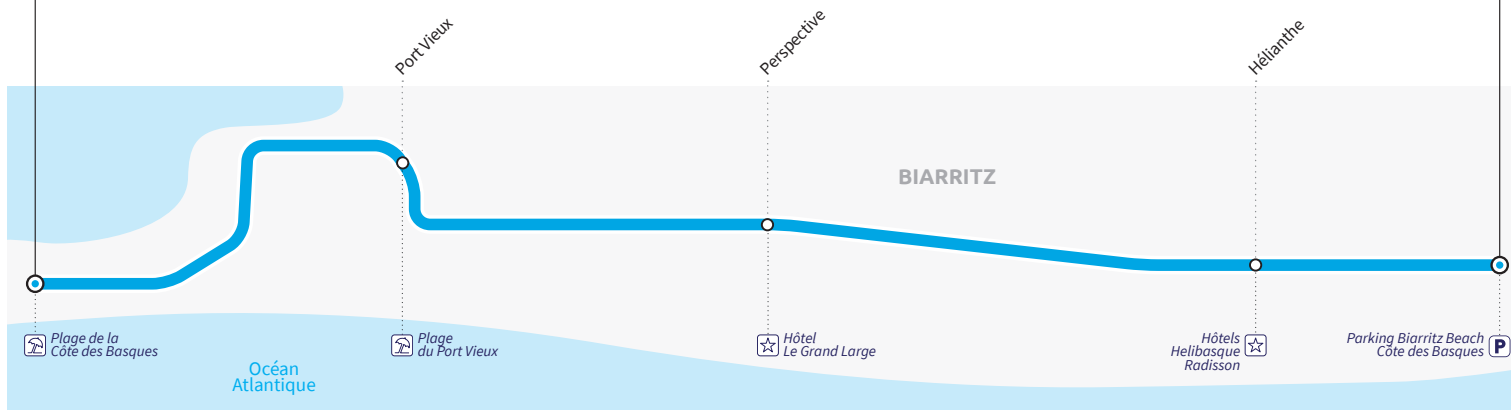

HORAIRES VALABLES DU 8 MAI AU 27 JUIN 2021

N13

Biarritz Côte des Basques

Biarritz Lichtenberger

Les samedi et dimanches

De 10h à 20h15

Toutes les 20 mn

*y compris les jours fériés et le 14 mai

N13 Biarritz Côte des Basques

Biarritz Lichtenberger N13

N13

LES SAMEDIS ET DIMANCHES

y compris les jours fériés et le 14 mai

BIARRITZ CÔTE DES BASQUES → BIARRITZ LICHTENBERGER

BIARRITZ CÔTE DES BASQUES	10.00	10.20	10.40	11.00	11.20	11.40	12.00	12.20	12.40	13.00	13.20	13.40	14.00	14.20	14.40	15.00	15.20	15.40	16.00	16.20
BIARRITZ PORT VIEUX	10.03	10.23	10.43	11.03	11.23	11.43	12.03	12.23	12.43	13.03	13.23	13.43	14.03	14.23	14.43	15.03	15.23	15.43	16.03	16.23
BIARRITZ PERSPECTIVE	10.05	10.25	10.45	11.05	11.25	11.45	12.05	12.25	12.45	13.05	13.25	13.45	14.05	14.25	14.45	15.05	15.25	15.45	16.05	16.25
BIARRITZ HÉLIANTHE	10.06	10.26	10.46	11.06	11.26	11.46	12.06	12.26	12.46	13.06	13.26	13.46	14.06	14.26	14.46	15.06	15.26	15.46	16.06	16.26
BIARRITZ LICHTENBERGER	10.07	10.27	10.47	11.07	11.27	11.47	12.07	12.27	12.47	13.07	13.27	13.47	14.07	14.27	14.47	15.07	15.27	15.47	16.07	16.27

BIARRITZ CÔTE DES BASQUES	16.40	17.00	17.20	17.40	18.00	18.20	18.40	19.00	19.20	19.40	20.00
BIARRITZ PORT VIEUX	16.43	17.03	17.23	17.43	18.03	18.23	18.43	19.03	19.23	19.43	20.03
BIARRITZ PERSPECTIVE	16.45	17.05	17.25	17.45	18.05	18.25	18.45	19.05	19.25	19.45	20.05
BIARRITZ HÉLIANTHE	16.46	17.06	17.26	17.46	18.06	18.26	18.46	19.06	19.26	19.46	20.06
BIARRITZ LICHTENBERGER	16.47	17.07	17.27	17.47	18.07	18.27	18.47	19.07	19.27	19.47	20.07

BIARRITZ LICHTENBERGER	16.47	17.07	17.27	17.47	18.07	18.27	18.47	19.07	19.27	19.47	20.07
BIARRITZ HÉLIANTHE	16.48	17.08	17.28	17.48	18.08	18.28	18.48	19.08	19.28	19.48	20.08
BIARRITZ PERSPECTIVE	16.50	17.10	17.30	17.50	18.10	18.30	18.50	19.10	19.30	19.50	20.10
BIARRITZ PORT VIEUX	16.52	17.12	17.32	17.52	18.12	18.32	18.52	19.12	19.32	19.52	20.12
BIARRITZ CÔTE DES BASQUES	16.56	17.16	17.36	17.56	18.16	18.36	18.56	19.16	19.36	19.56	20.16