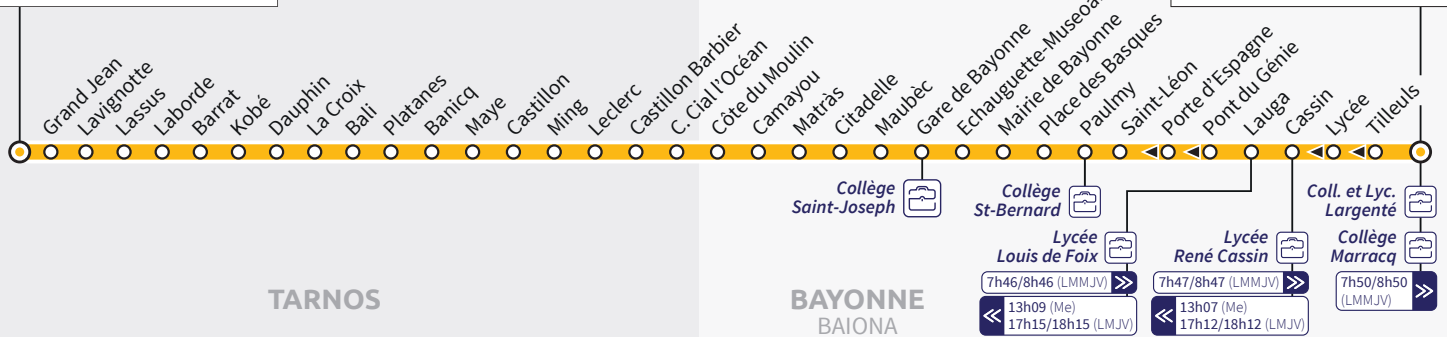

118 Tarnos
Petit Jean
6h54/7h54 (LMMJV)

LIGNE 118

Bayonne
Marrac **118**
13h05 (Me)
17h10/18h10 (LMJV)

JE VAIS EN COURS

Du lundi au vendredi

Petit Jean	6:54	7:54
Grand Jean	6:55	7:55
Lavignotte	6:58	7:58
Lassus	6:59	7:59
Laborde	7:00	8:00
Barrat	7:01	8:01
Kobé	7:02	8:02
Dauphin	7:02	8:02
La Croix	7:05	8:05
Bali	7:09	8:09
Platanes	7:10	8:10
Banicq	7:14	8:14
Maye	7:15	8:15
Castillon	7:16	8:16
Ming	7:17	8:17
Leclerc	7:18	8:18
Castillon Barbier	7:19	8:19
C. Cial l'Océan	7:22	8:22
Côte du Moulin	7:28	8:28
Camayou	7:30	8:30
Matrès	7:31	8:31
Citadelle	7:32	8:32
Maubèc	7:33	8:33
Gare de Bayonne	7:34	8:34
Echauguette-Museoak	7:36	8:36
Mairie de Bayonne	7:37	8:37
Place des Basques	7:39	8:39
Paulmy	7:40	8:40
Saint-Léon	7:41	8:41
Lauga	7:46	8:46
Cassin	7:47	8:47
Marrac	7:50	8:50

JE SORS DE COURS

Le mercredi

Marrac	13:05
Tilleuls	13:06
Lycée	13:07
Cassin	13:07
Lauga	13:09
Pont du Génie	13:10
Porte d'Espagne	13:11
Saint-Léon	13:12
Paulmy	13:13
Place des Basques	13:14
Mairie de Bayonne	13:15
Echauguette-Museoak	13:16
Gare de Bayonne	13:17
Maubèc	13:18
Citadelle	13:19
Matrès	13:20
Camayou	13:21
Côte du Moulin	13:22
C. Cial l'Océan	13:27
Castillon Barbier	13:29
Leclerc	13:30
Ming	13:30
Castillon	13:31
Maye	13:32
Banicq	13:33
Platanes	13:35
Bali	13:37
La Croix	13:40
Dauphin	13:42
Kobé	13:42
Barrat	13:43
Laborde	13:43
Lassus	13:44
Lavignotte	13:45
Grand Jean	13:47
Petit Jean	13:48