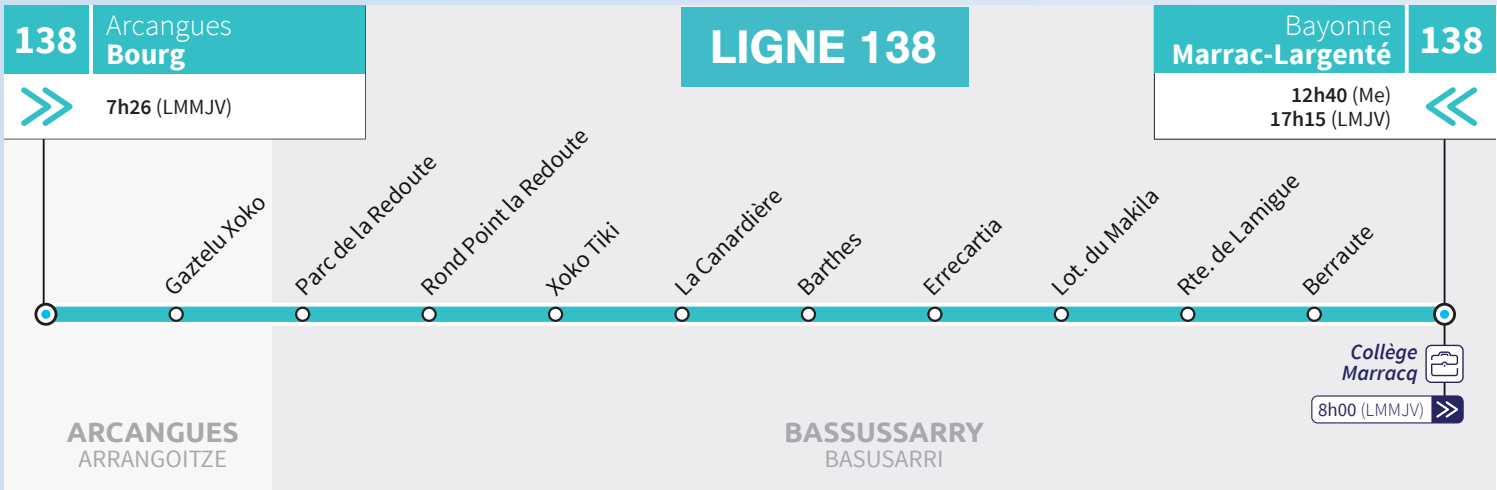

Les lignes scolaires

➤ JE VAIS EN COURS

Du lundi au vendredi

Arcangues Bourg	7:26
Gaztelu Xoko	7:27
Parc de la Redoute	7:29
Rond-Point la Redoute	7:29
Xoko Tiki	7:30
La Canardièrre	7:31
Barthes	7:32
Errecartia	7:33
Lot. du Makila	7:36
Rte. de Lamigue	7:38
Berraute	7:43
Marrac-Largenté	8:00

➤ JE SORS DE COURS

Le mercredi

Marrac-Largenté	12:40
Berraute	12:48
Rte. de Lamigue	12:50
Lot. du Makila	12:54
Errecartia	12:57
Barthes	12:59
La Canardièrre	13:02
Xoko Tiki	13:03
Rond-Point la Redoute	13:04
Parc de la Redoute	13:05
Gaztelu Xoko	13:07
Arcangues Bourg	13:09

Les lundis, mardis, jeudis et vendredis

Marrac-Largenté	17:15
Berraute	17:27
Rte. de Lamigue	17:30
Lot. du Makila	17:34
Errecartia	17:37
Barthes	17:39
La Canardièrre	17:42
Xoko Tiki	17:43
Rond-Point la Redoute	17:44
Parc de la Redoute	17:45
Gaztelu Xoko	17:47
Arcangues Bourg	17:49