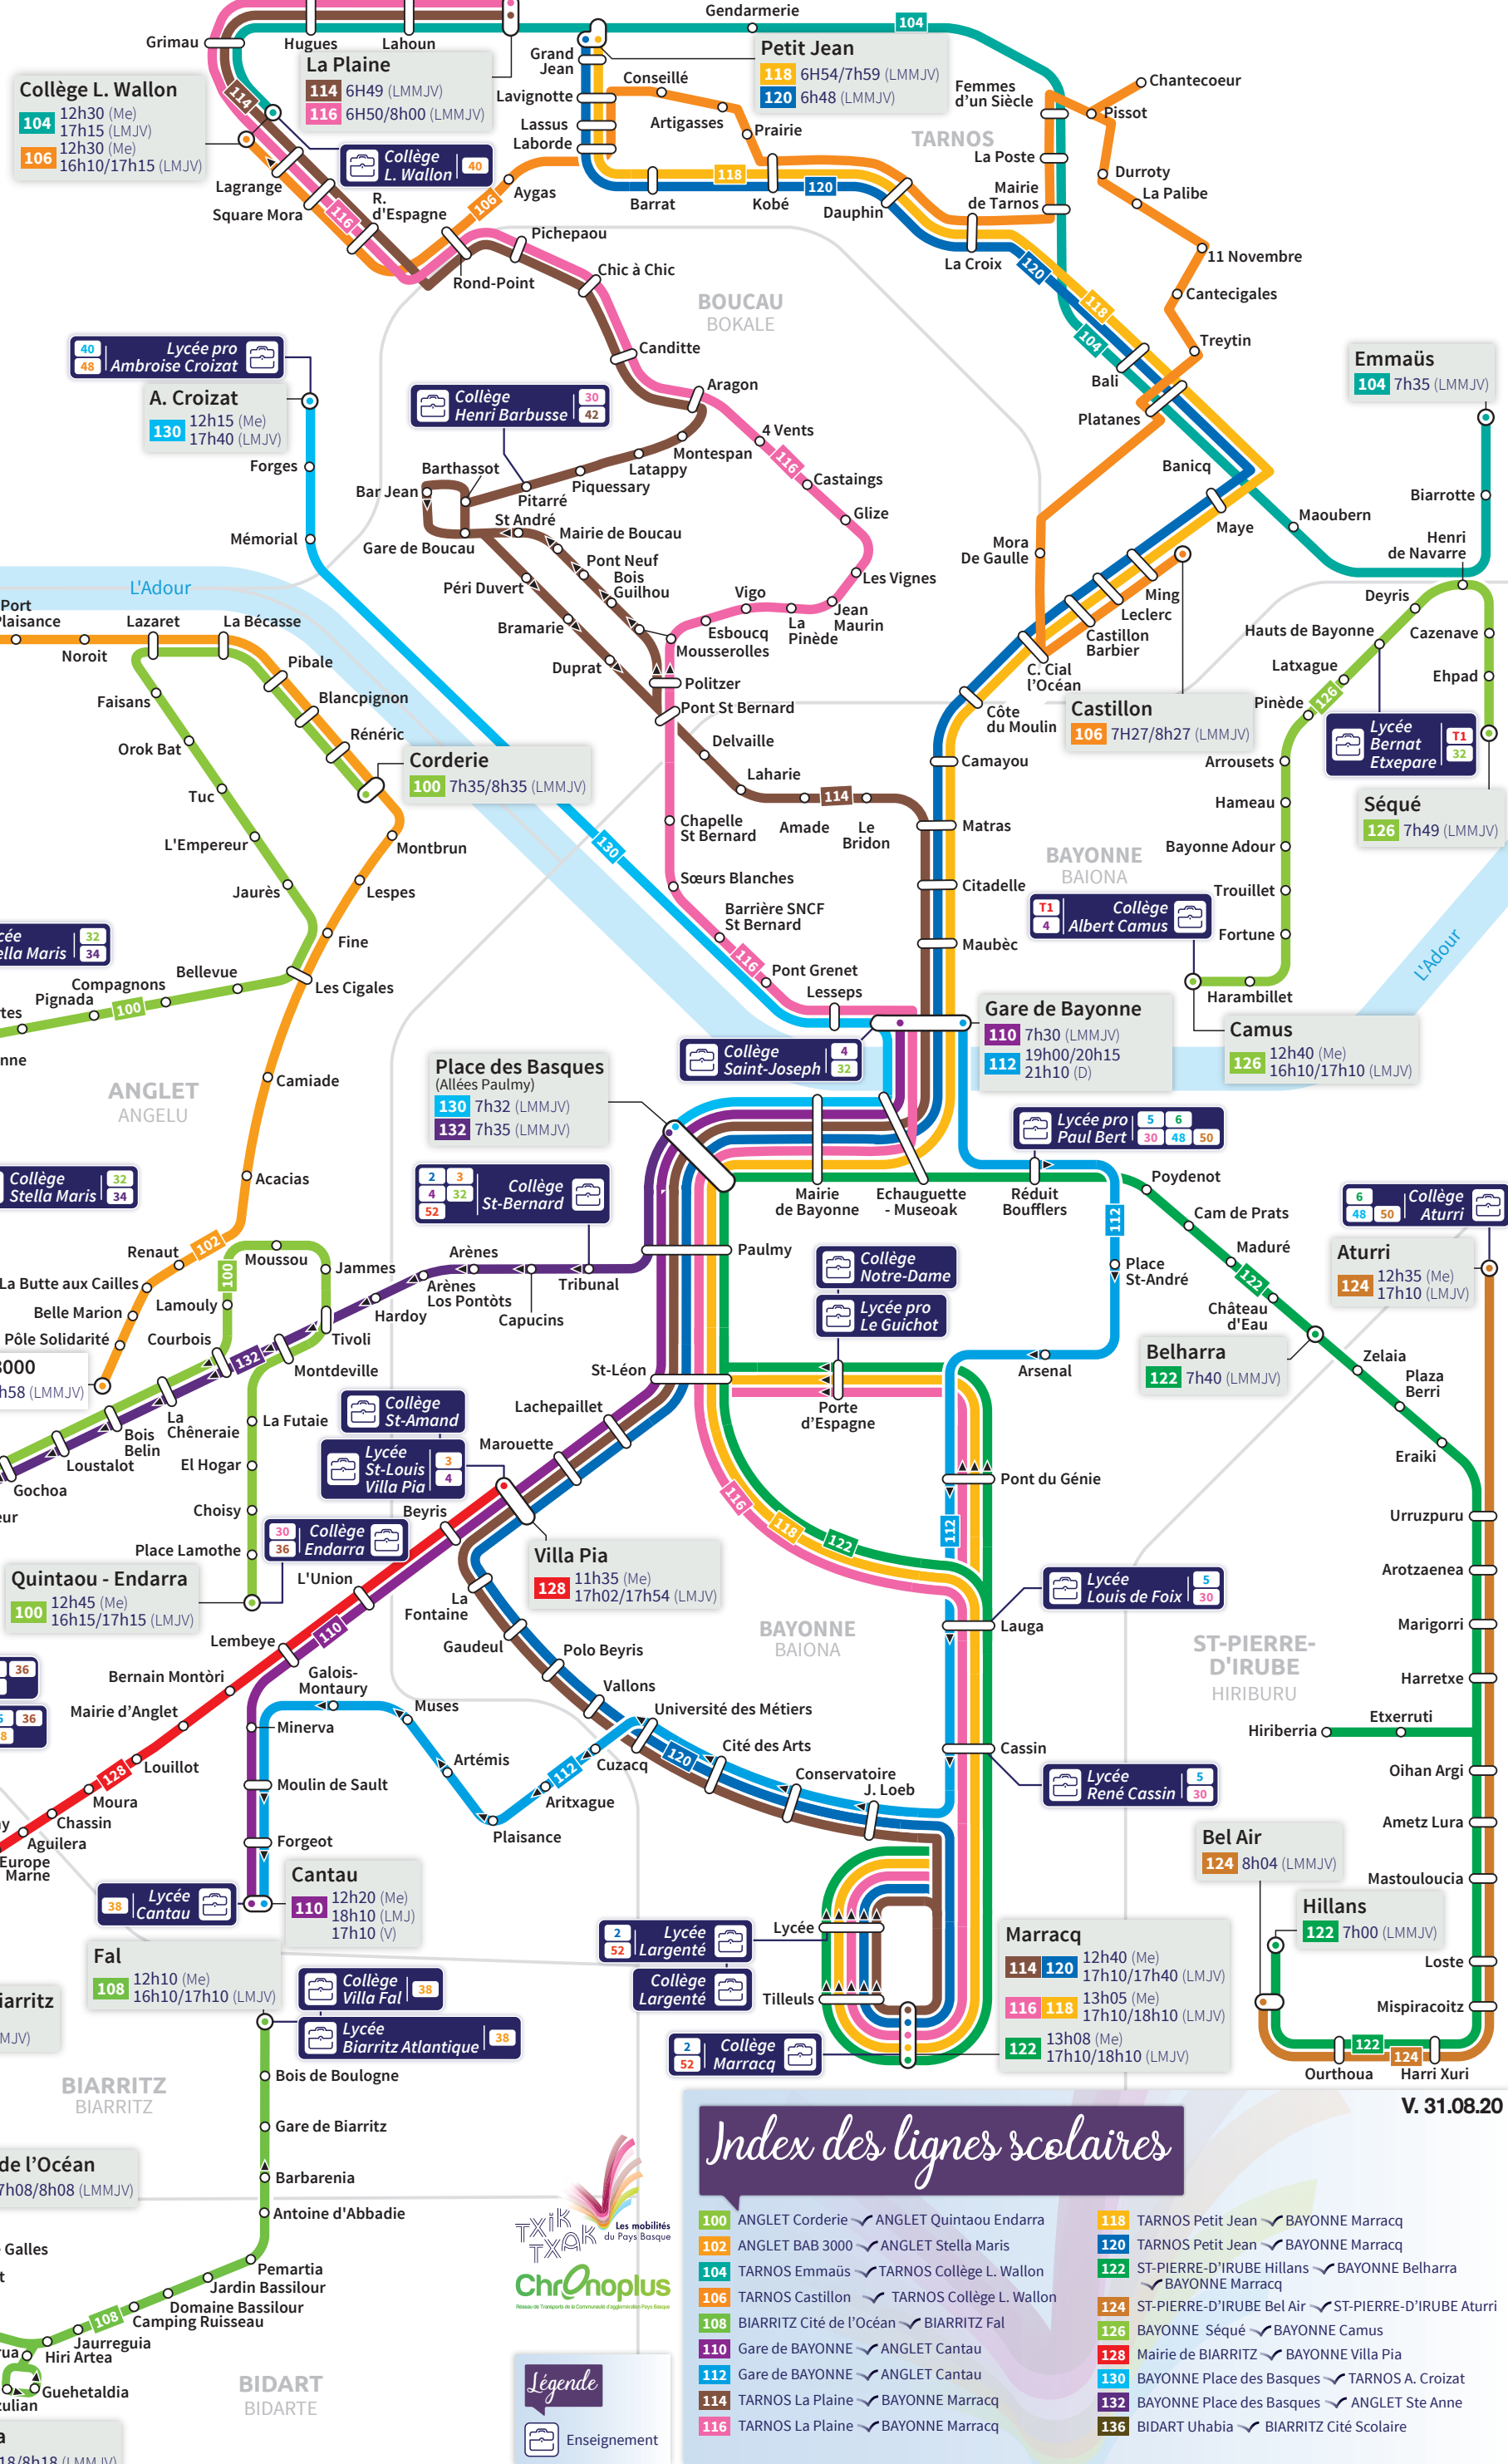

PLAN DU RÉSEAU SCOLAIRE

Index des lignes scolaires

100	ANGLET Corderie	ANGLET Quinaou Endarra	118	TARNOS Petit Jean	BAYONNE Marracq
102	ANGLET BAB 3000	ANGLET Stella Maris	120	TARNOS Petit Jean	BAYONNE Marracq
104	TARNOS Emmaüs	TARNOS Collège L. Wallon	122	ST-PIERRE-D'IRUBE Hillans	BAYONNE Belharra
106	TARNOS Castillon	TARNOS Collège L. Wallon	124	ST-PIERRE-D'IRUBE Bel Air	ST-PIERRE-D'IRUBE Aturri
108	BIARRITZ Cité de l'Océan	BIARRITZ Fal	126	BAYONNE Séqué	BAYONNE Camus
110	Gare de BAYONNE	ANGLET Cantau	128	Mairie de BIARRITZ	BAYONNE Villa Pia
112	Gare de BAYONNE	ANGLET Cantau	130	BAYONNE Place des Basques	TARNOS A. Croizat
114	TARNOS La Plaine	BAYONNE Marracq	132	BAYONNE Place des Basques	ANGLET Ste Anne
116	TARNOS La Plaine	BAYONNE Marracq	136	BIDART Uhabia	BIARRITZ Cité Scolaire

TXIK TXAK
Les mobilités du Pays Basque

Chronoplus
Réseau de Transport et de Circulation d'urgence du Pays Basque

Legende
Enseignement

V. 31.08.20